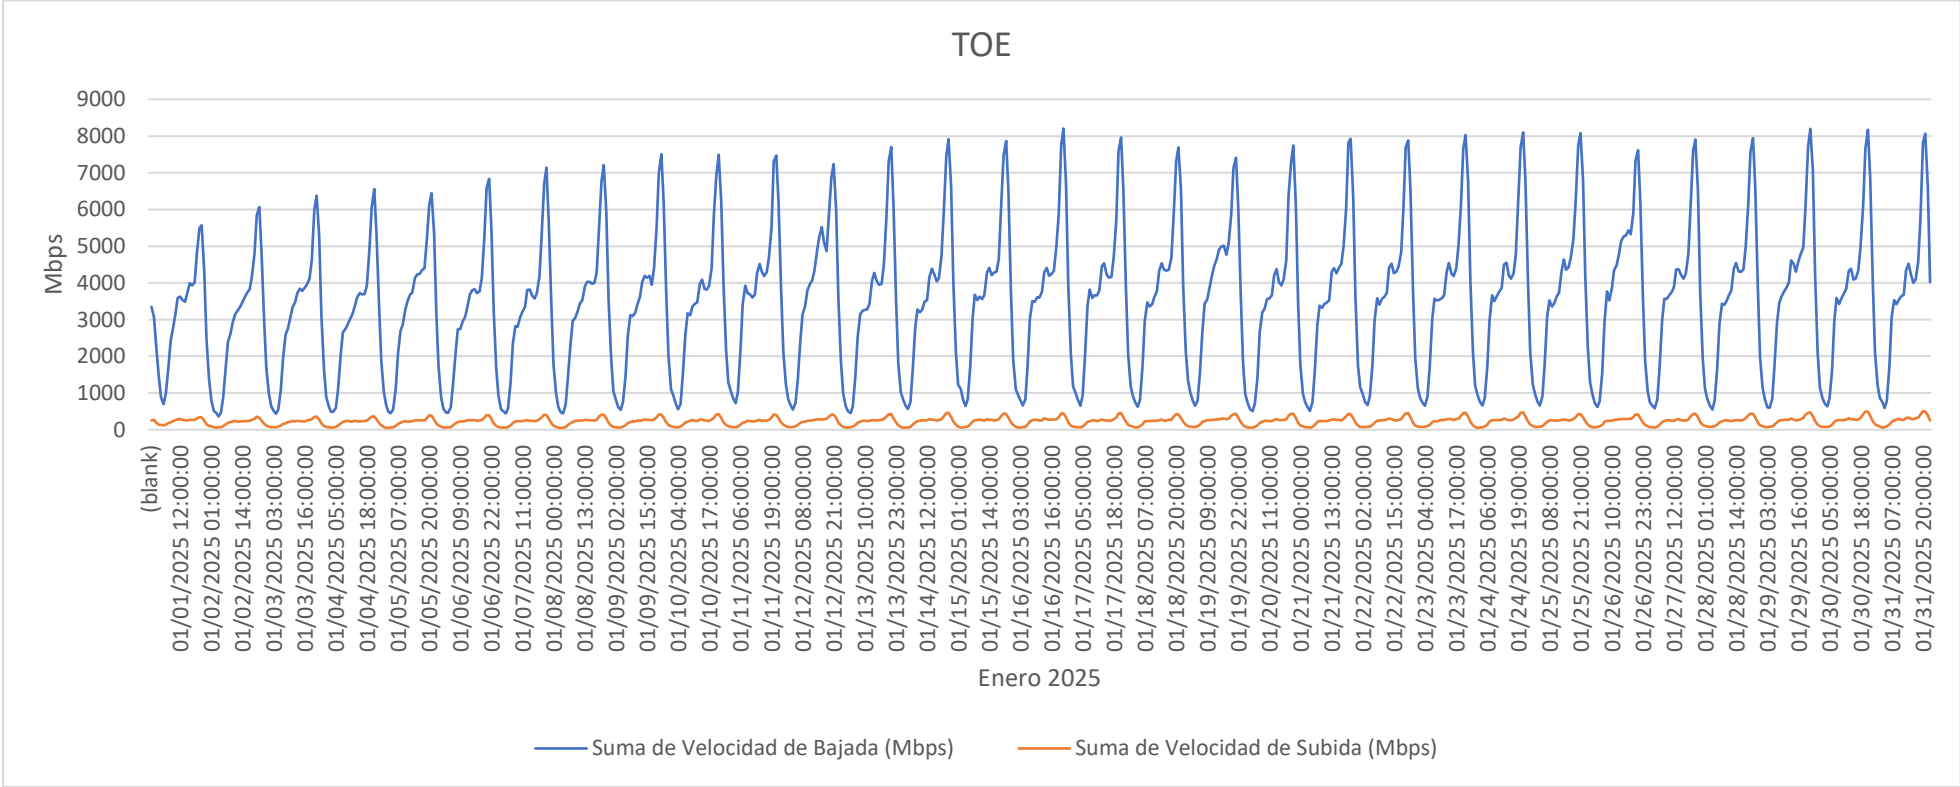

TOE – ENLACES INTERNACIONALES (ISP – ISP)

PERIODO: 01.01.2025 AL 31.01.2025

	Velocidad de Bajada (Mbps)	Velocidad de Subida (Mbps)
MAX	8208.2	510.4
AVG	3474.7	224.4
MIN	361.8	46.1