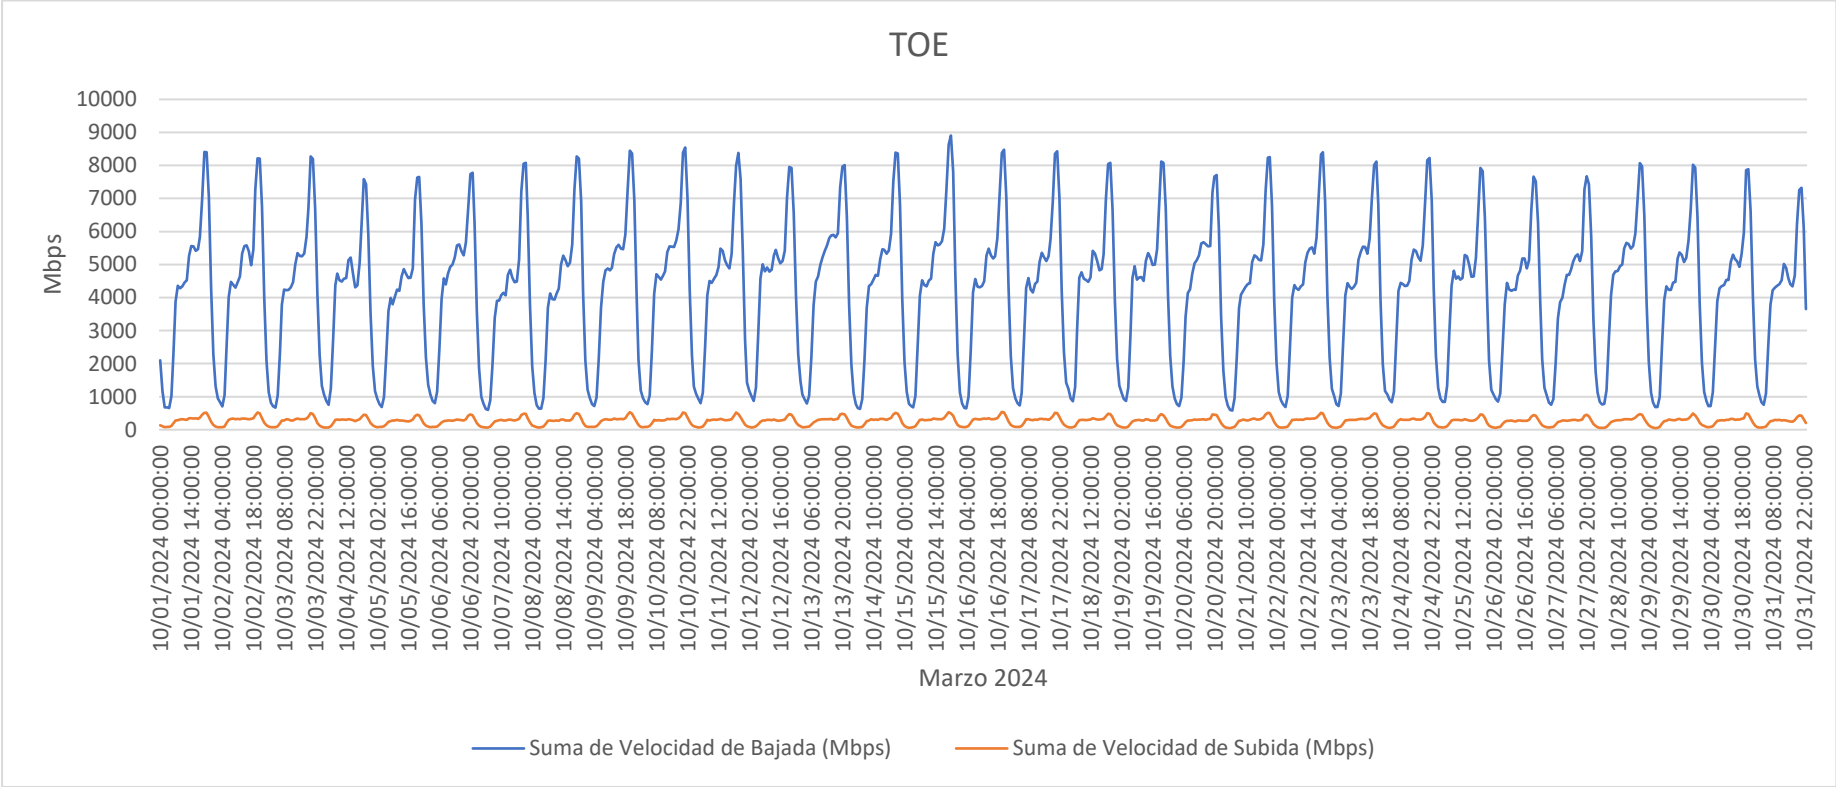

TOE – ENLACES INTERNACIONALES (ISP – ISP)

PERIODO: 01.10.2024 AL 31.10.2024

	Velocidad de Bajada (Mbps)	Velocidad de Subida (Mbps)
MAX	8907,8	539,0
AVG	4210,9	261,2
MIN	578,3	48,2