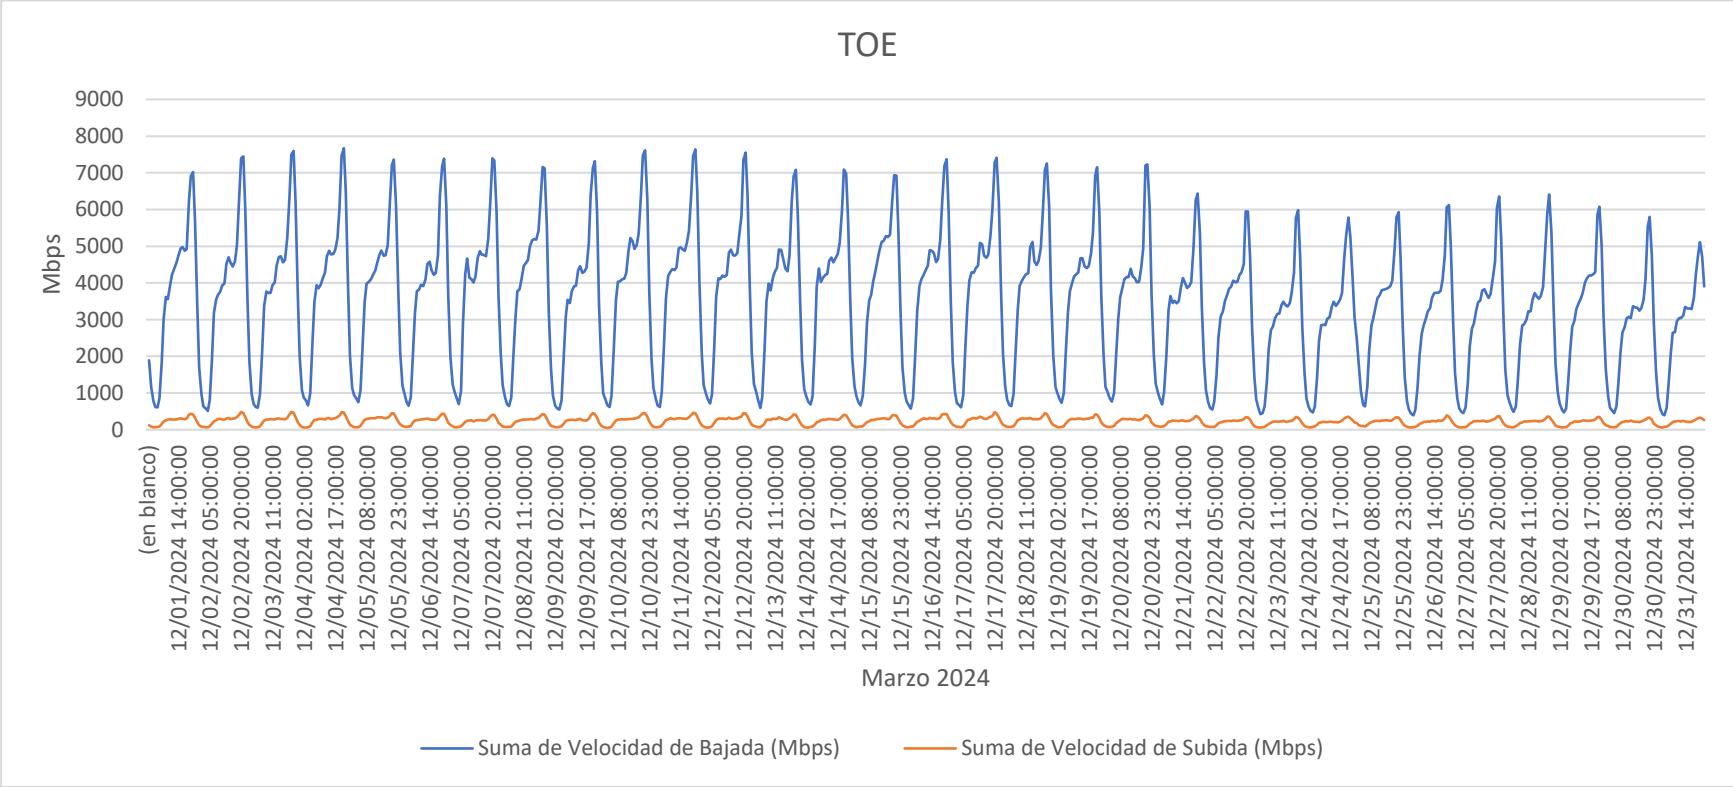

TOE – ENLACES INTERNACIONALES (ISP – ISP)

PERIODO: 01.12.2024 AL 31.12.2024

	Velocidad de Bajada (Mbps)	Velocidad de Subida (Mbps)
MAX	7668,7	484,9
AVG	3501,4	229,8
MIN	392,3	47,4